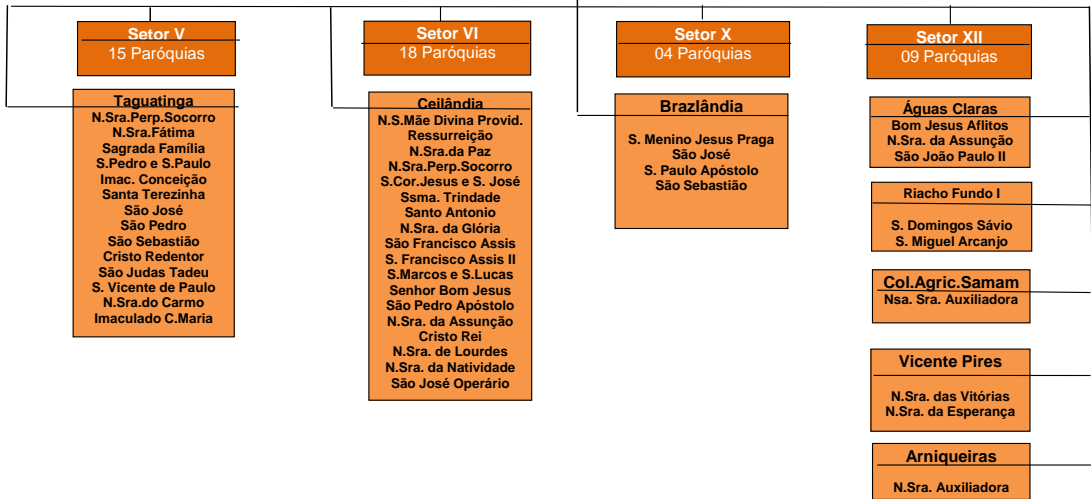

ARQUIDIOCESE DE BRASÍLIA

VICARIATO SUL
46 Paróquias

VIGÁRIO EPISCOPAL: PADRE ANTÔNIO CARLOS DE ARAÚJO

46 Paróquias
Ano - 2015

FONTE: Cúria Metropolitana