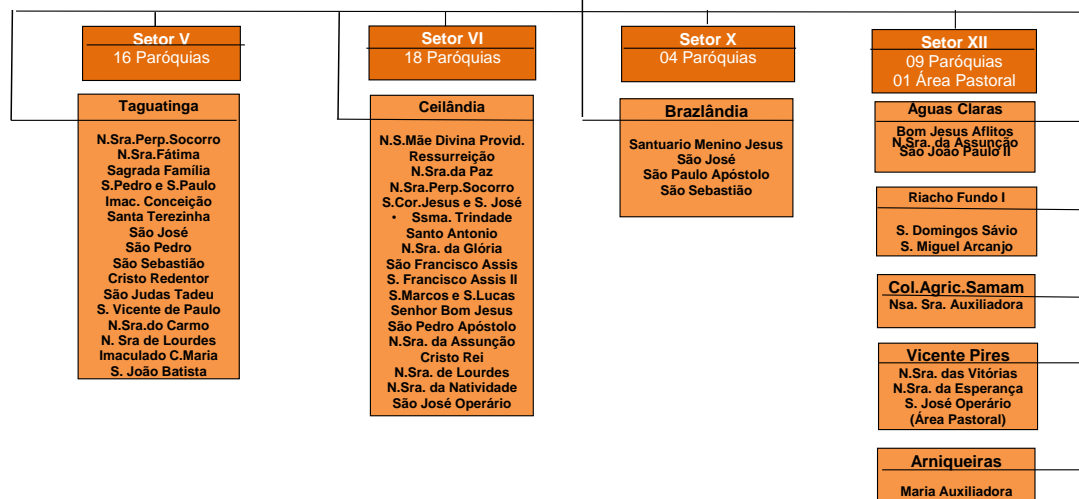

ARQUIDIOCESE DE BRASÍLIA

VICARIATO SUL
47 Paróquias
01 Área Pastoral

Atualizado em 09 de março de 2017

FONTE: Cúria Metropolitana

47 Paróquias
01 Área Pastoral
Ano - 2017