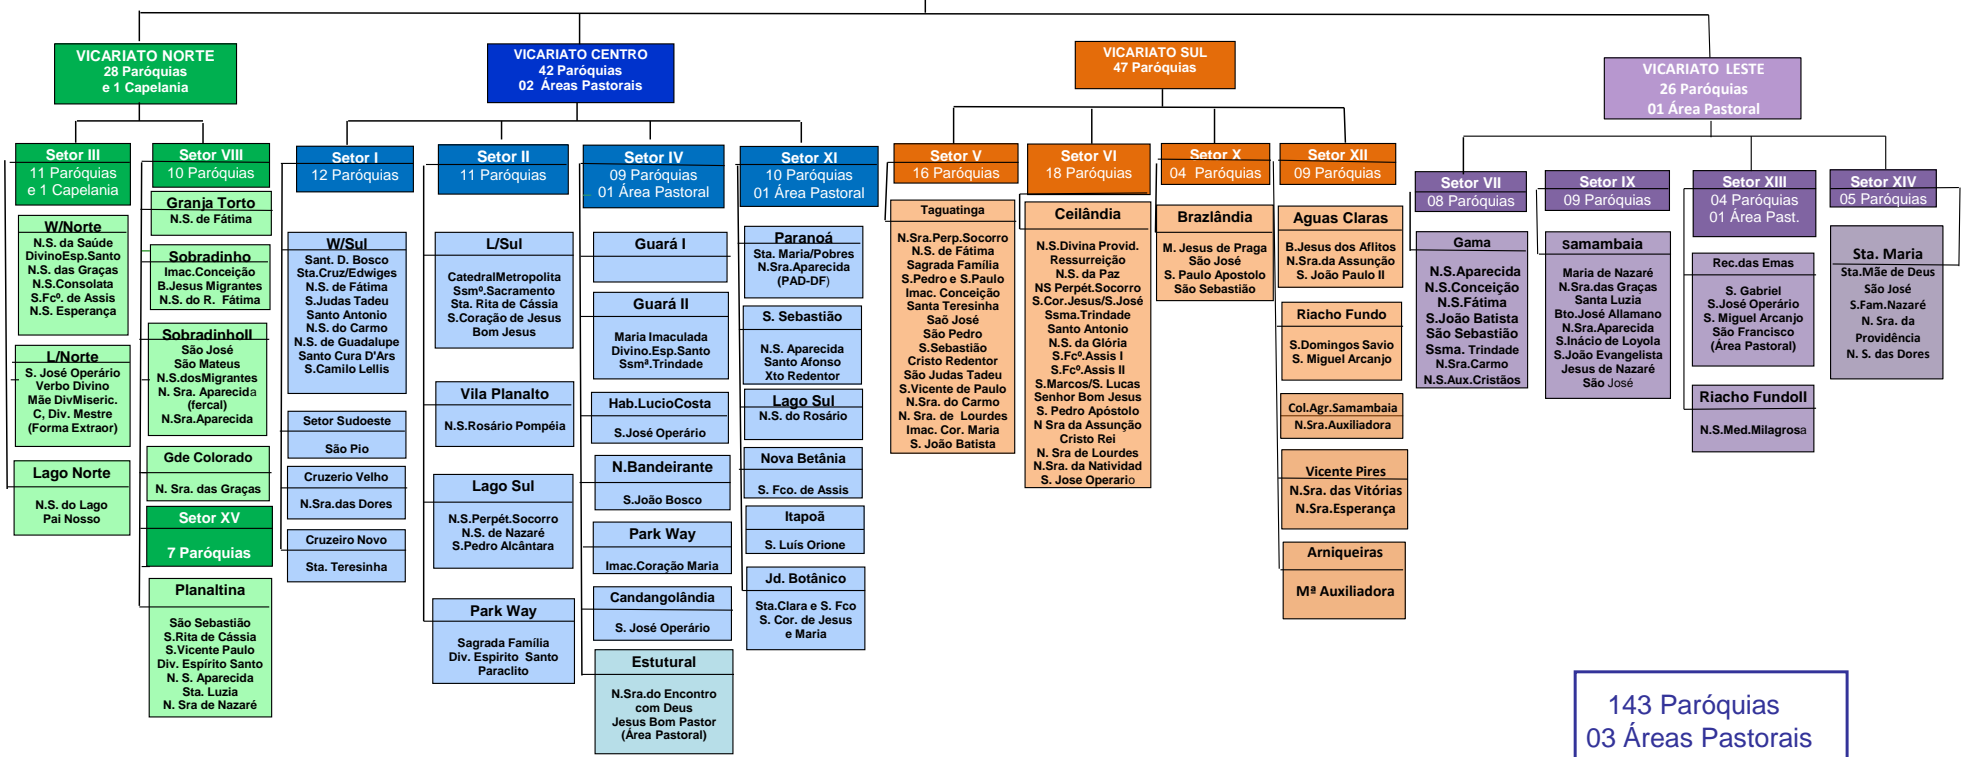

ARQUIDIOCESE DE BRASÍLIA

143 Paróquias
03 Áreas Pastorais
e 1 Capelania
Ano - 2016

FONTE: Cúria Metropolitana

Última atualização: abril de 2016