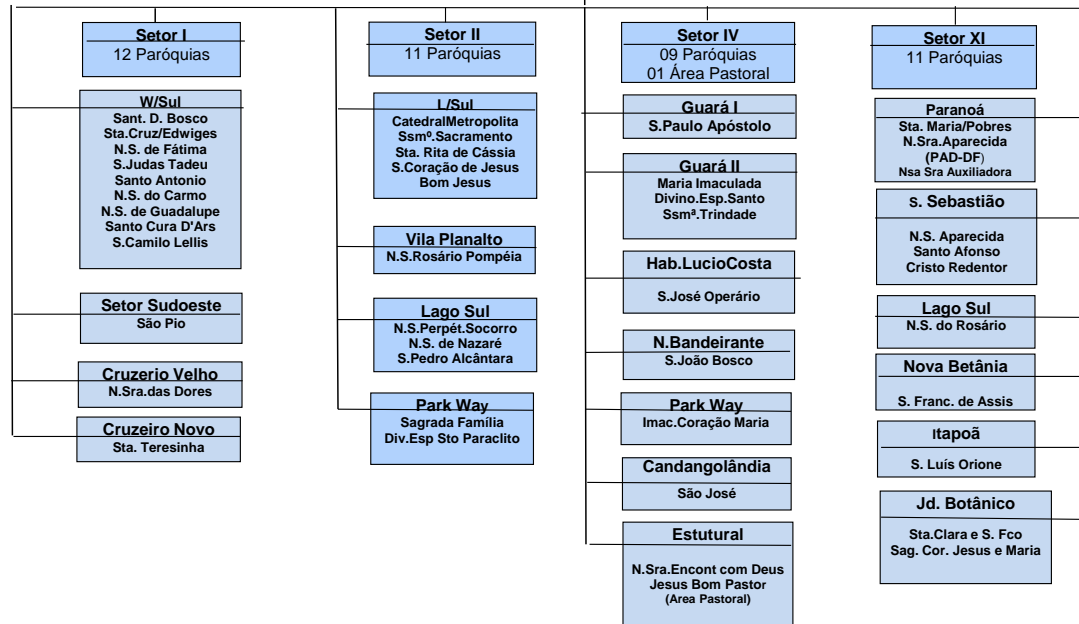

## ARQUIDIOCESE DE BRASÍLIA

### VICARIATO CENTRO

43 Paróquias  
01 Áreas Pastorais

43 Paróquias  
01 Área Pastoral  
Ano - 2017

FONTE: Cúria Metropolitana

Atualizado em 09 de março de 2017